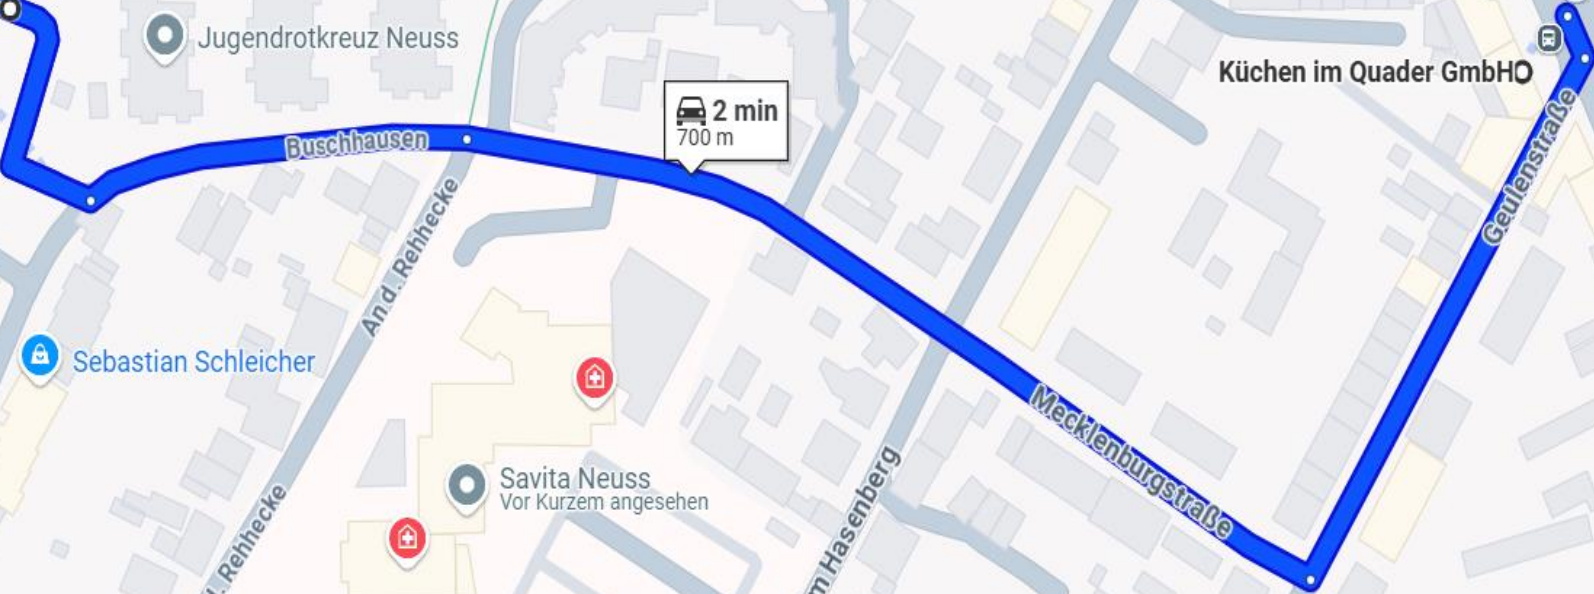

Ihre Wegbeschreibung zum Kursraum

- **Adresse: Buschhausen 16, in 41462 Neuss**
in unmittelbarer Nähe des Johanna Etienne Krankenhauses
- **Wegbeschreibung:** - von der Venloer Str. abbiegen in die Geulenstr. (wie zum Krankenhaus)
 - nächste Straße sofort wieder rechts abbiegen → Mecklenburger Straße
 - Mecklenburger Str. folgen und die Straßen „Am Hasenberg“ und danach „An der Rehhecke“ überqueren, die Mecklenburger Str. geht dann in Buschhausen über
 - Hausnummer 16 liegt auf der rechten Straßenseite
 - Einfahrt siehe Bild links unten
 - Bitte an der Schranke klingeln, es meldet sich die Leitwarte und öffnet die Schranke
 - Parkplätze befinden sich unmittelbar hinter der Schranke vor dem Gebäude

Bitte diese Einfahrt nehmen!!!

**Bitte hier klingeln, Leitwarte
öffnet dann die Schranke!**

Buschhausen 16

2 min
700 m

platz Jröne Meerke
Vor Kurzem angesehen

Sebastian Schleicher

Savita Neuss
Vor Kurzem angesehen